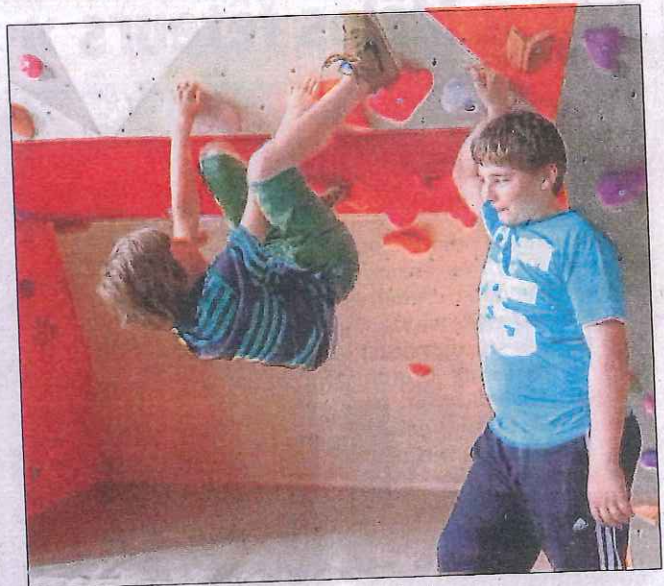

Des élèves sur le bloc avec dévers et surplomb

ailleurs, le chef d'établissement a indiqué que le mur d'escalade était mis à disposition de tous les établissements catholiques du bassin chambérien mais aussi

des trois écoles publiques de La Ravoire, à titre gratuit, à charge pour elles d'en assurer l'accompagnement.

G.B.